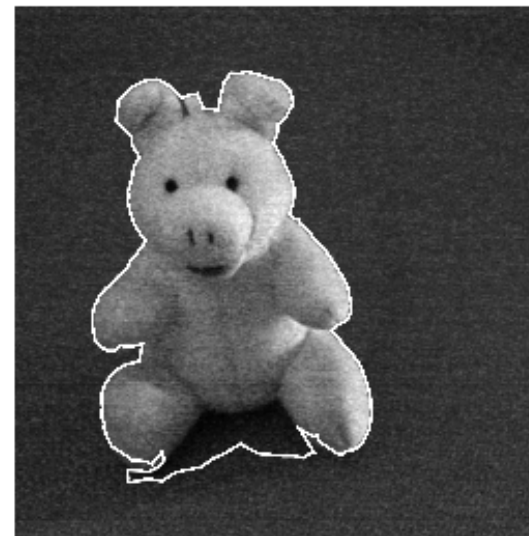

SEGMENTATION⁽¹²⁾

Snake polygonal orienté région (algo CPU)

Exemples de résultats

512x512, 14ms

4000x4000, 700ms