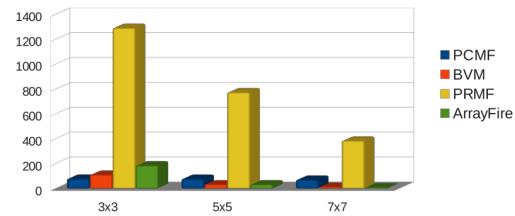

LE FILTRAGE DES IMAGES ⁽³¹⁾

Performances du filtre médian GPU proposé (PRMF)

Image 512x512

Image 4096x4096